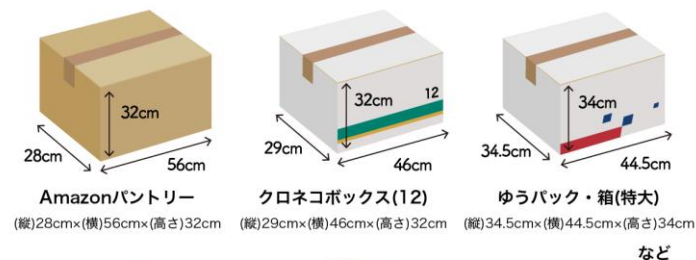

20
point

特徴

宅配ボックスが設置できない家でも、玄関ドアに引っ掛けることで配達業者に配達物の格納・施錠を依頼できる商品です。

再配達によるCO₂排出の抑制が期待されます。

内容

- サイズ：バッグ使用時／約70×66cm（容量57L）、
折りたたみ時／約13×13cm（厚さ5cm）
- 材質：本体／ポリエステル（撥水加工）
- 耐荷重：13kg
- 色：無地/ネイビー
- 内容物：バッグ・専用ロック・内鍵、専用バンド、
取扱説明書他7点セット

設置時

荷物預入時

置き配バッグ

OKIPPA

※一世帯1回限り。予定数量に達し次第終了します。

OKIPPA対応サイズ

コンパクトな形状から

最大容量57ℓまで大きく広がります

※上記の商品説明写真（OKIPPA柄）と実際にお送りする商品（無地ネイビー）では柄が異なります。

20
point

井の頭自然文化園入場券 一般 1枚

内容

1枚のチケットで本園と分園の両方に入園できます

井の頭自然文化園は動物園や資料館、彫刻館のある「動物園（本園）」と、水生物館や水鳥の展示がある「水生物園（分園）」に分かれています。あわせて170種を超える動物を飼育しています。

有効期間

入場券に有効期限はありません